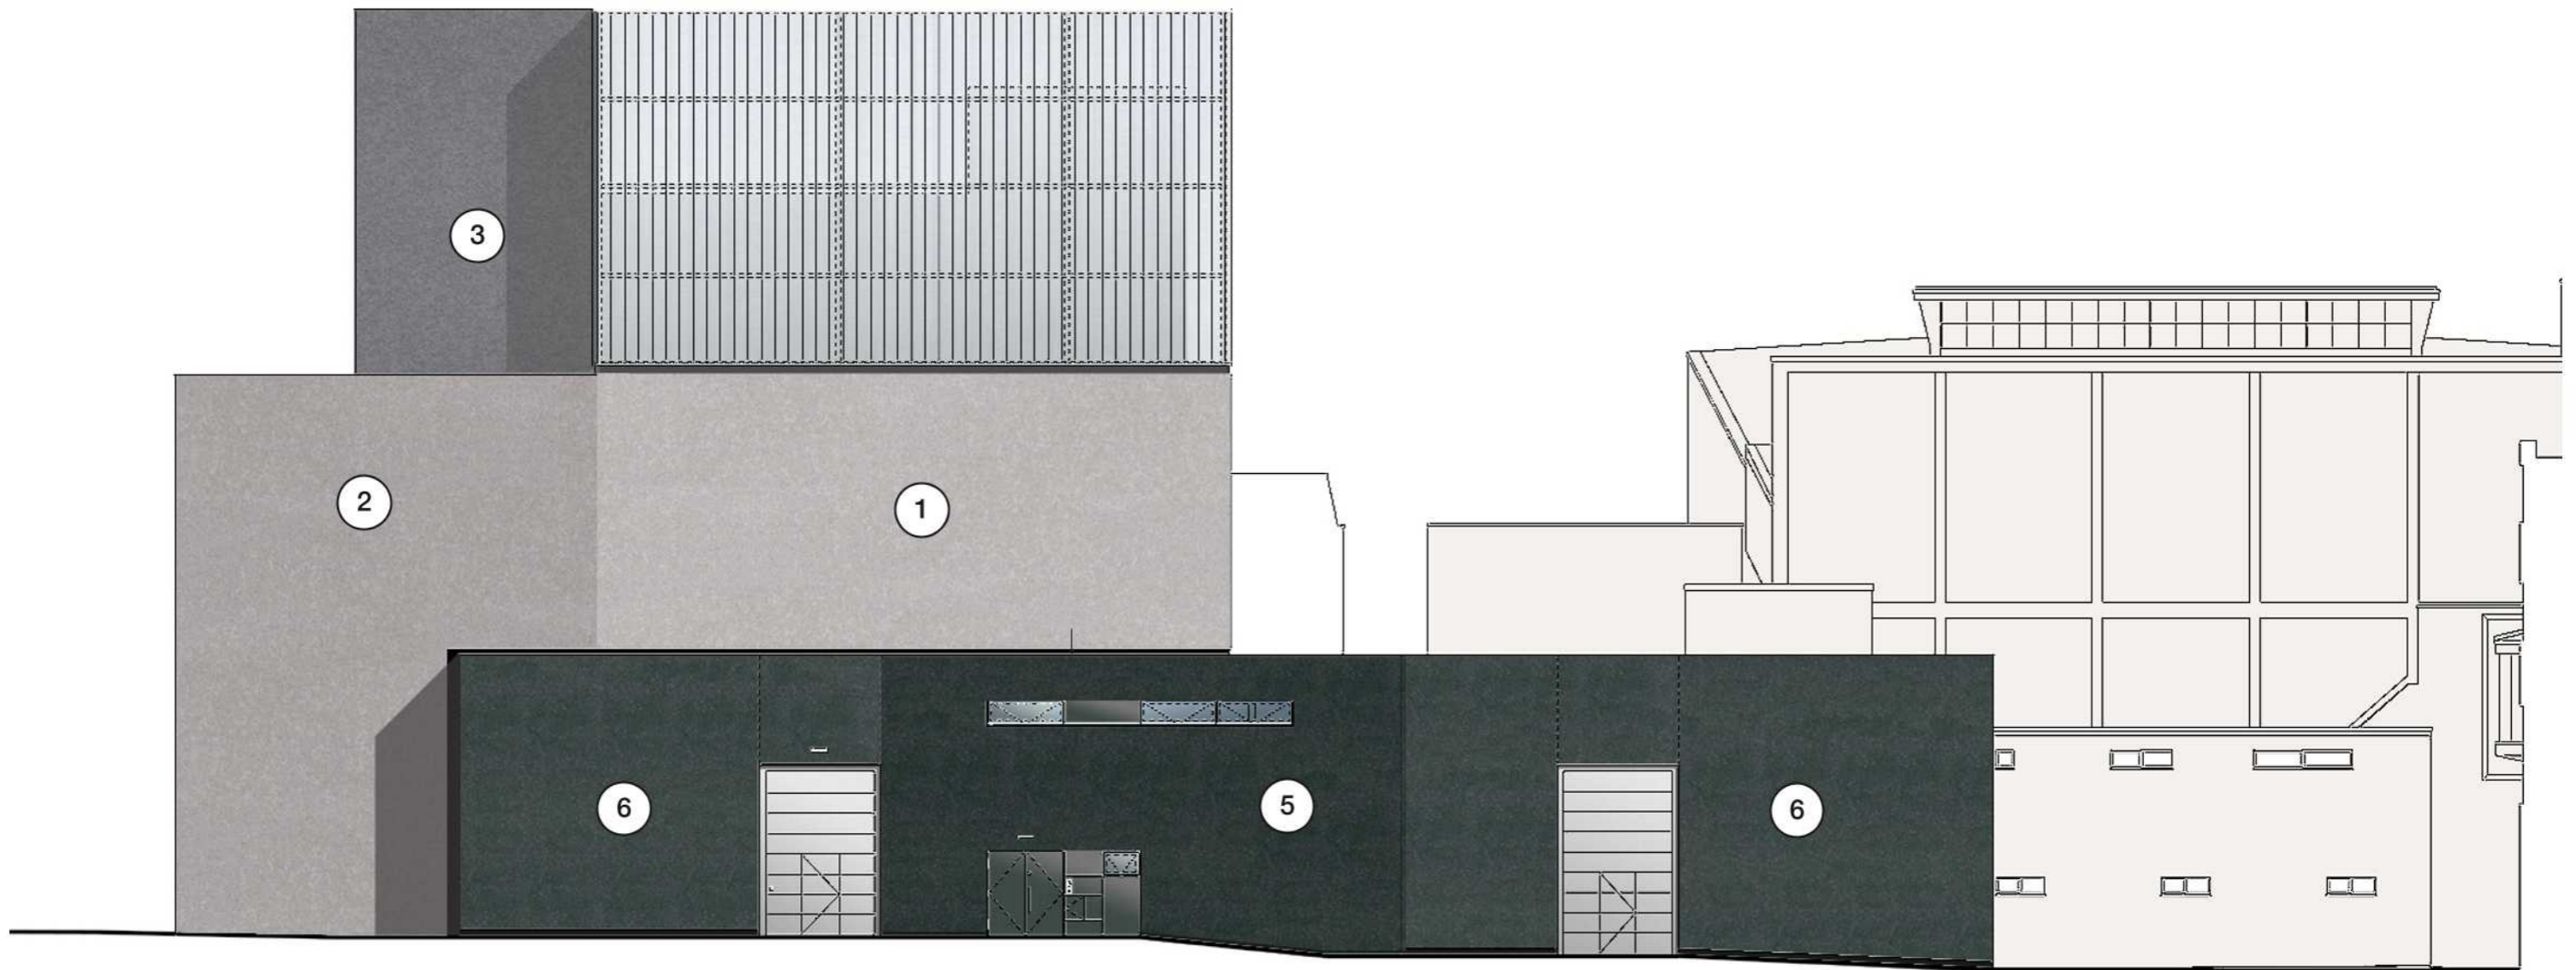

THE BELGRADE THEATRE
309- SK_073_C1

Render

- 1. Quartzputz/ #616 Kings Grey
- 2. Sandblast/ #616 Kings Grey
- 3. Sandblast/ #RAL 7015
- 4. Quartzputz/ #RAL 7015
- 5. Sandblast/ #RAL 7016
- 6. Quartzputz/ #RAL 7016

Northwest Elevation
Render Textures
24.05. 2006

THE BELGRADE THEATRE
309- SK_073_C1

Render

- 1. Quartzputz/ #616 Kings Grey
- 2. Sandblast/ #616 Kings Grey
- 3. Sandblast/ #RAL 7015
- 4. Quartzputz/ #RAL 7015
- 5. Sandblast/ #RAL 7016
- 6. Quartzputz/ #RAL 7016