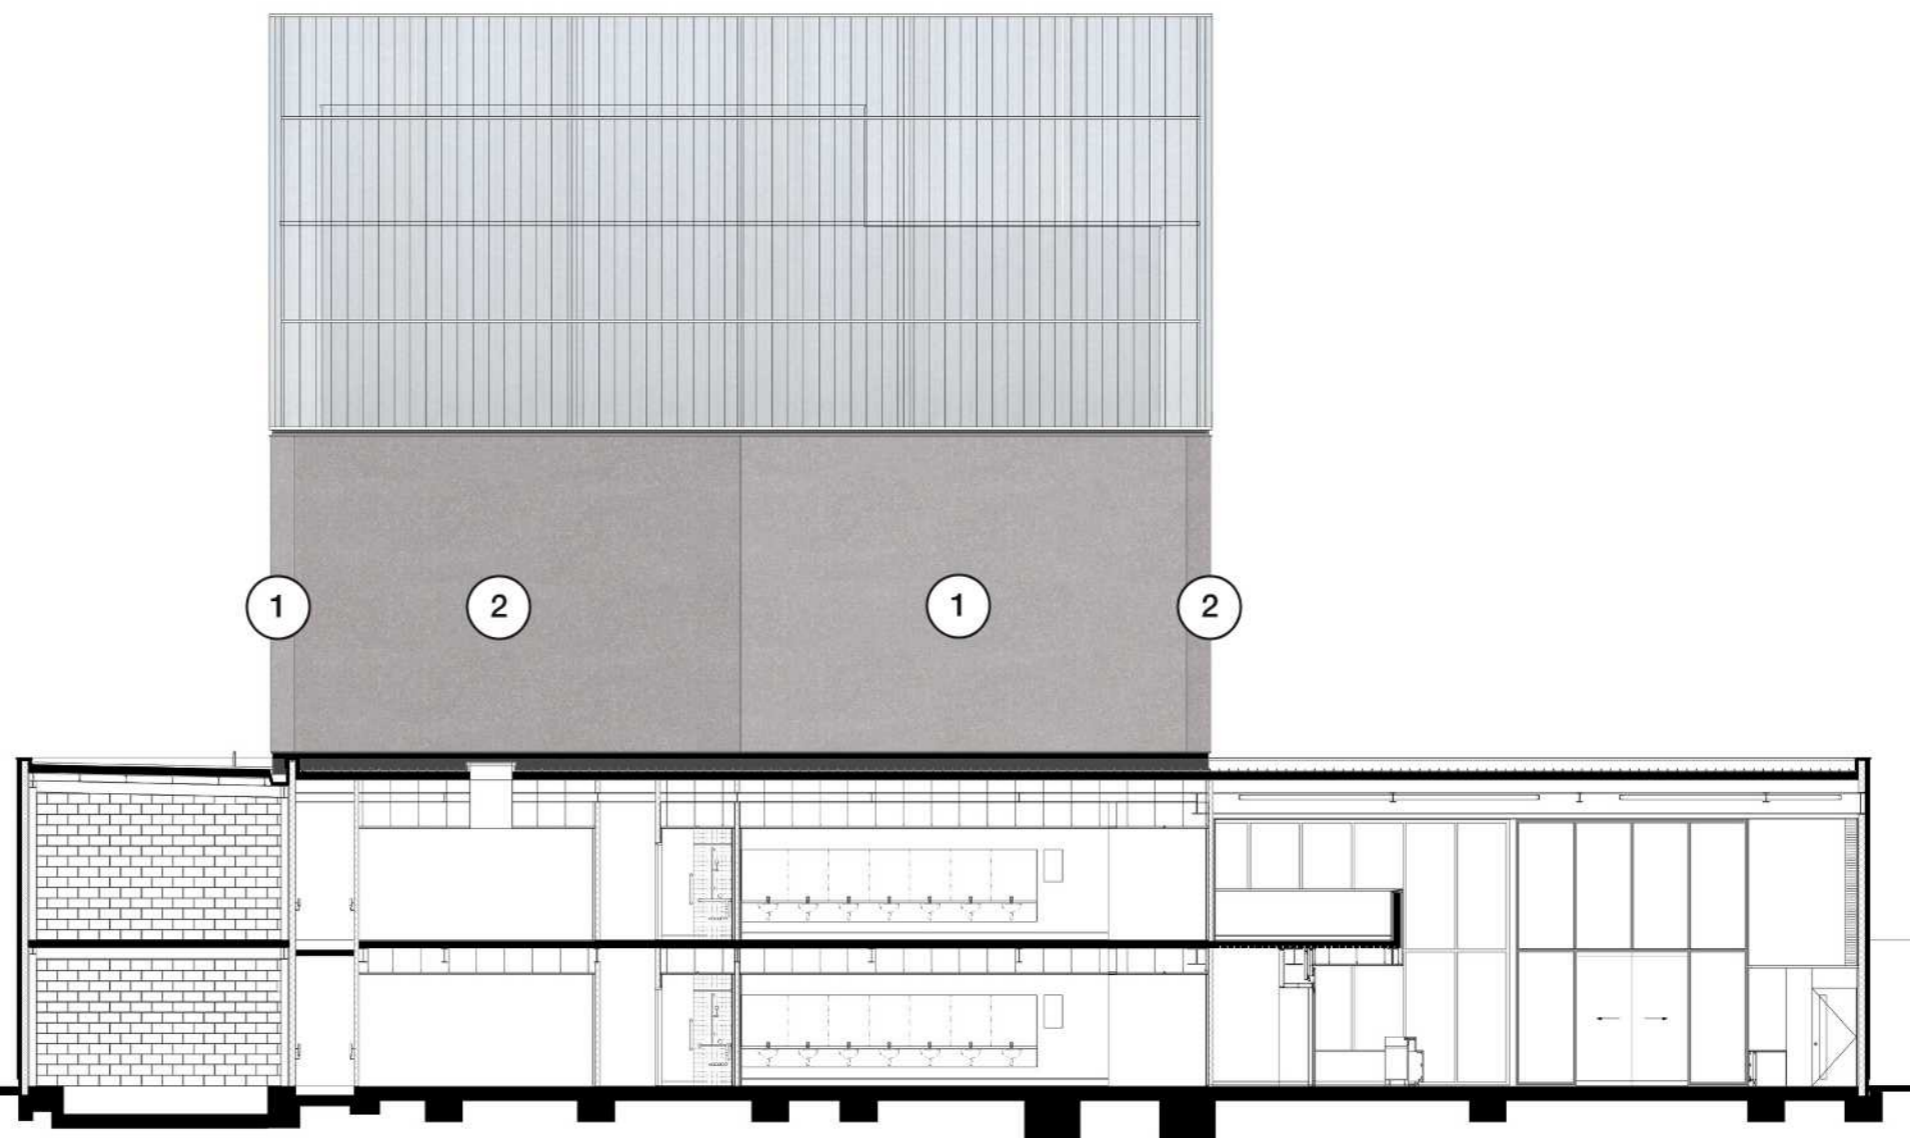

Render

1. Quartzputz/ #616 Kings Grey
2. Sandblast/ #616 Kings Grey
3. Sandblast/ #RAL 7015
4. Quartzputz/ #RAL 7015
5. Sandblast/ #RAL 7016
6. Quartzputz/ #RAL 7016

Southeast Elevation
Render Textures
24.05. 2006

THE BELGRADE THEATRE
309- SK_073_C1