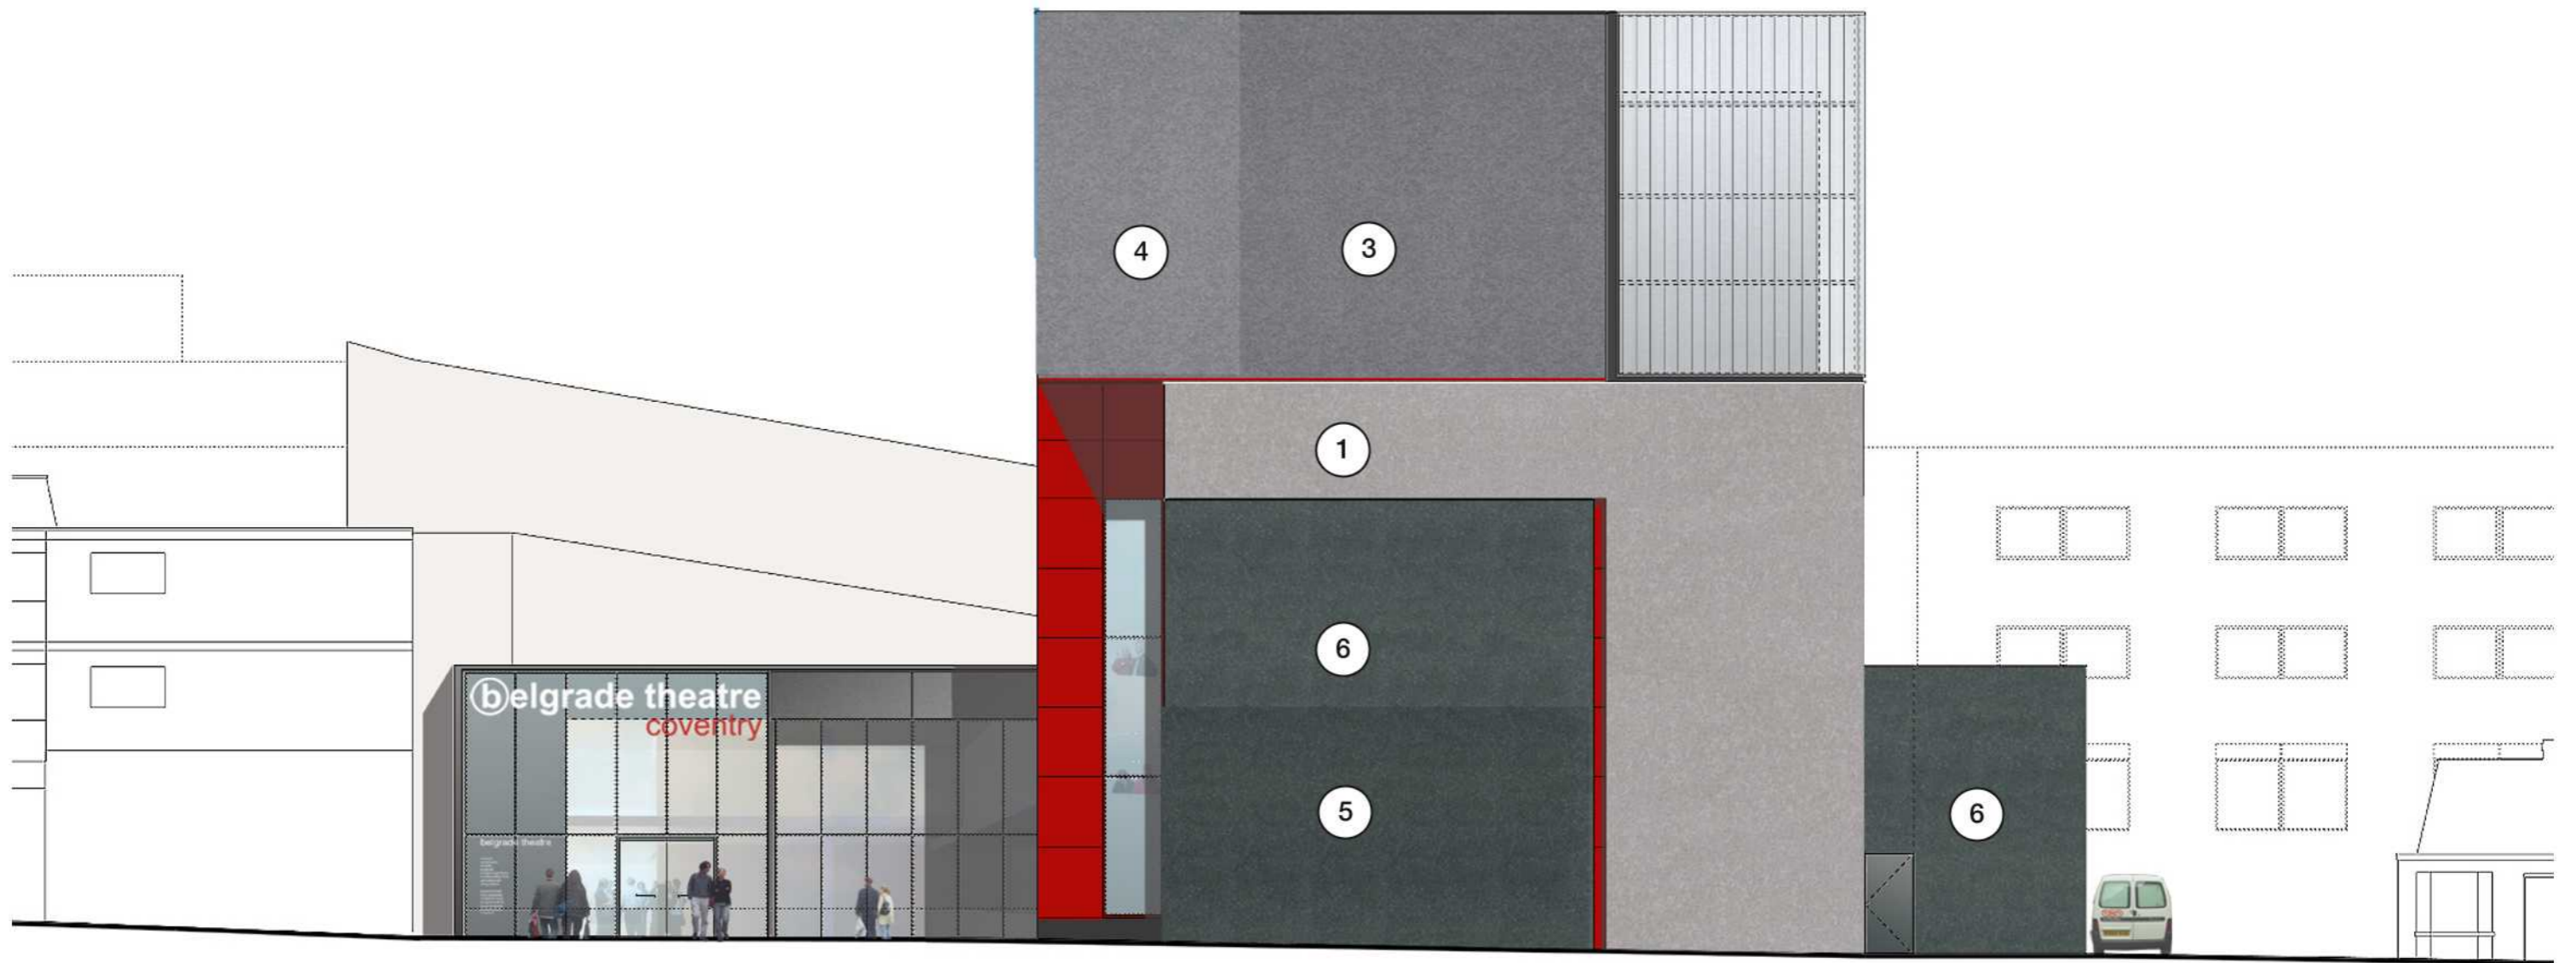

Render

- 1. Quartzputz/ #616 Kings Grey
- 2. Sandblast/ #616 Kings Grey
- 3. Sandblast/ #RAL 7015
- 4. Quartzputz/ #RAL 7015
- 5. Sandblast/ #RAL 7016
- 6. Quartzputz/ #RAL 7016

Northeast Elevation
Render Textures
24.05. 2006

THE BELGRADE THEATRE
309- SK_073_C1

Render

- 1. Quartzputz/ #616 Kings Grey
- 2. Sandblast/ #616 Kings Grey
- 3. Sandblast/ #RAL 7015
- 4. Quartzputz/ #RAL 7015
- 5. Sandblast/ #RAL 7016
- 6. Quartzputz/ #RAL 7016

Northwest Elevation
Render Textures
24.05. 2006

THE BELGRADE THEATRE
309- SK_073_C1

Render

- 1. Quartzputz/ #616 Kings Grey
- 2. Sandblast/ #616 Kings Grey
- 3. Sandblast/ #RAL 7015
- 4. Quartzputz/ #RAL 7015
- 5. Sandblast/ #RAL 7016
- 6. Quartzputz/ #RAL 7016

Southwest Elevation
Render Textures
24.05. 2006

THE BELGRADE THEATRE
309- SK_073_C1

Render

- 1. Quartzputz/ #616 Kings Grey
- 2. Sandblast/ #616 Kings Grey
- 3. Sandblast/ #RAL 7015
- 4. Quartzputz/ #RAL 7015
- 5. Sandblast/ #RAL 7016
- 6. Quartzputz/ #RAL 7016